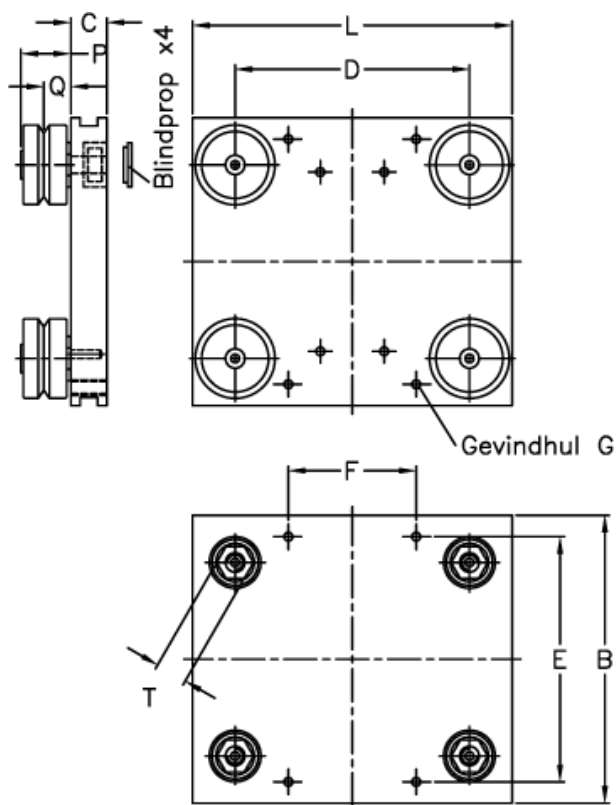

Varenummer: 057113012050100  
 Beskrivelse: Hepco GV3 vogn AU 12 13 L50

## Mål

B	= 40
C	= 7.34
d	= 35
E	= 30
F	= 17
For leje	= 13
For skinne	= MS/NMS 12
Gevindhul G	= 4 x M4

L	= 50
P	= 10.1
Q	= 5.46